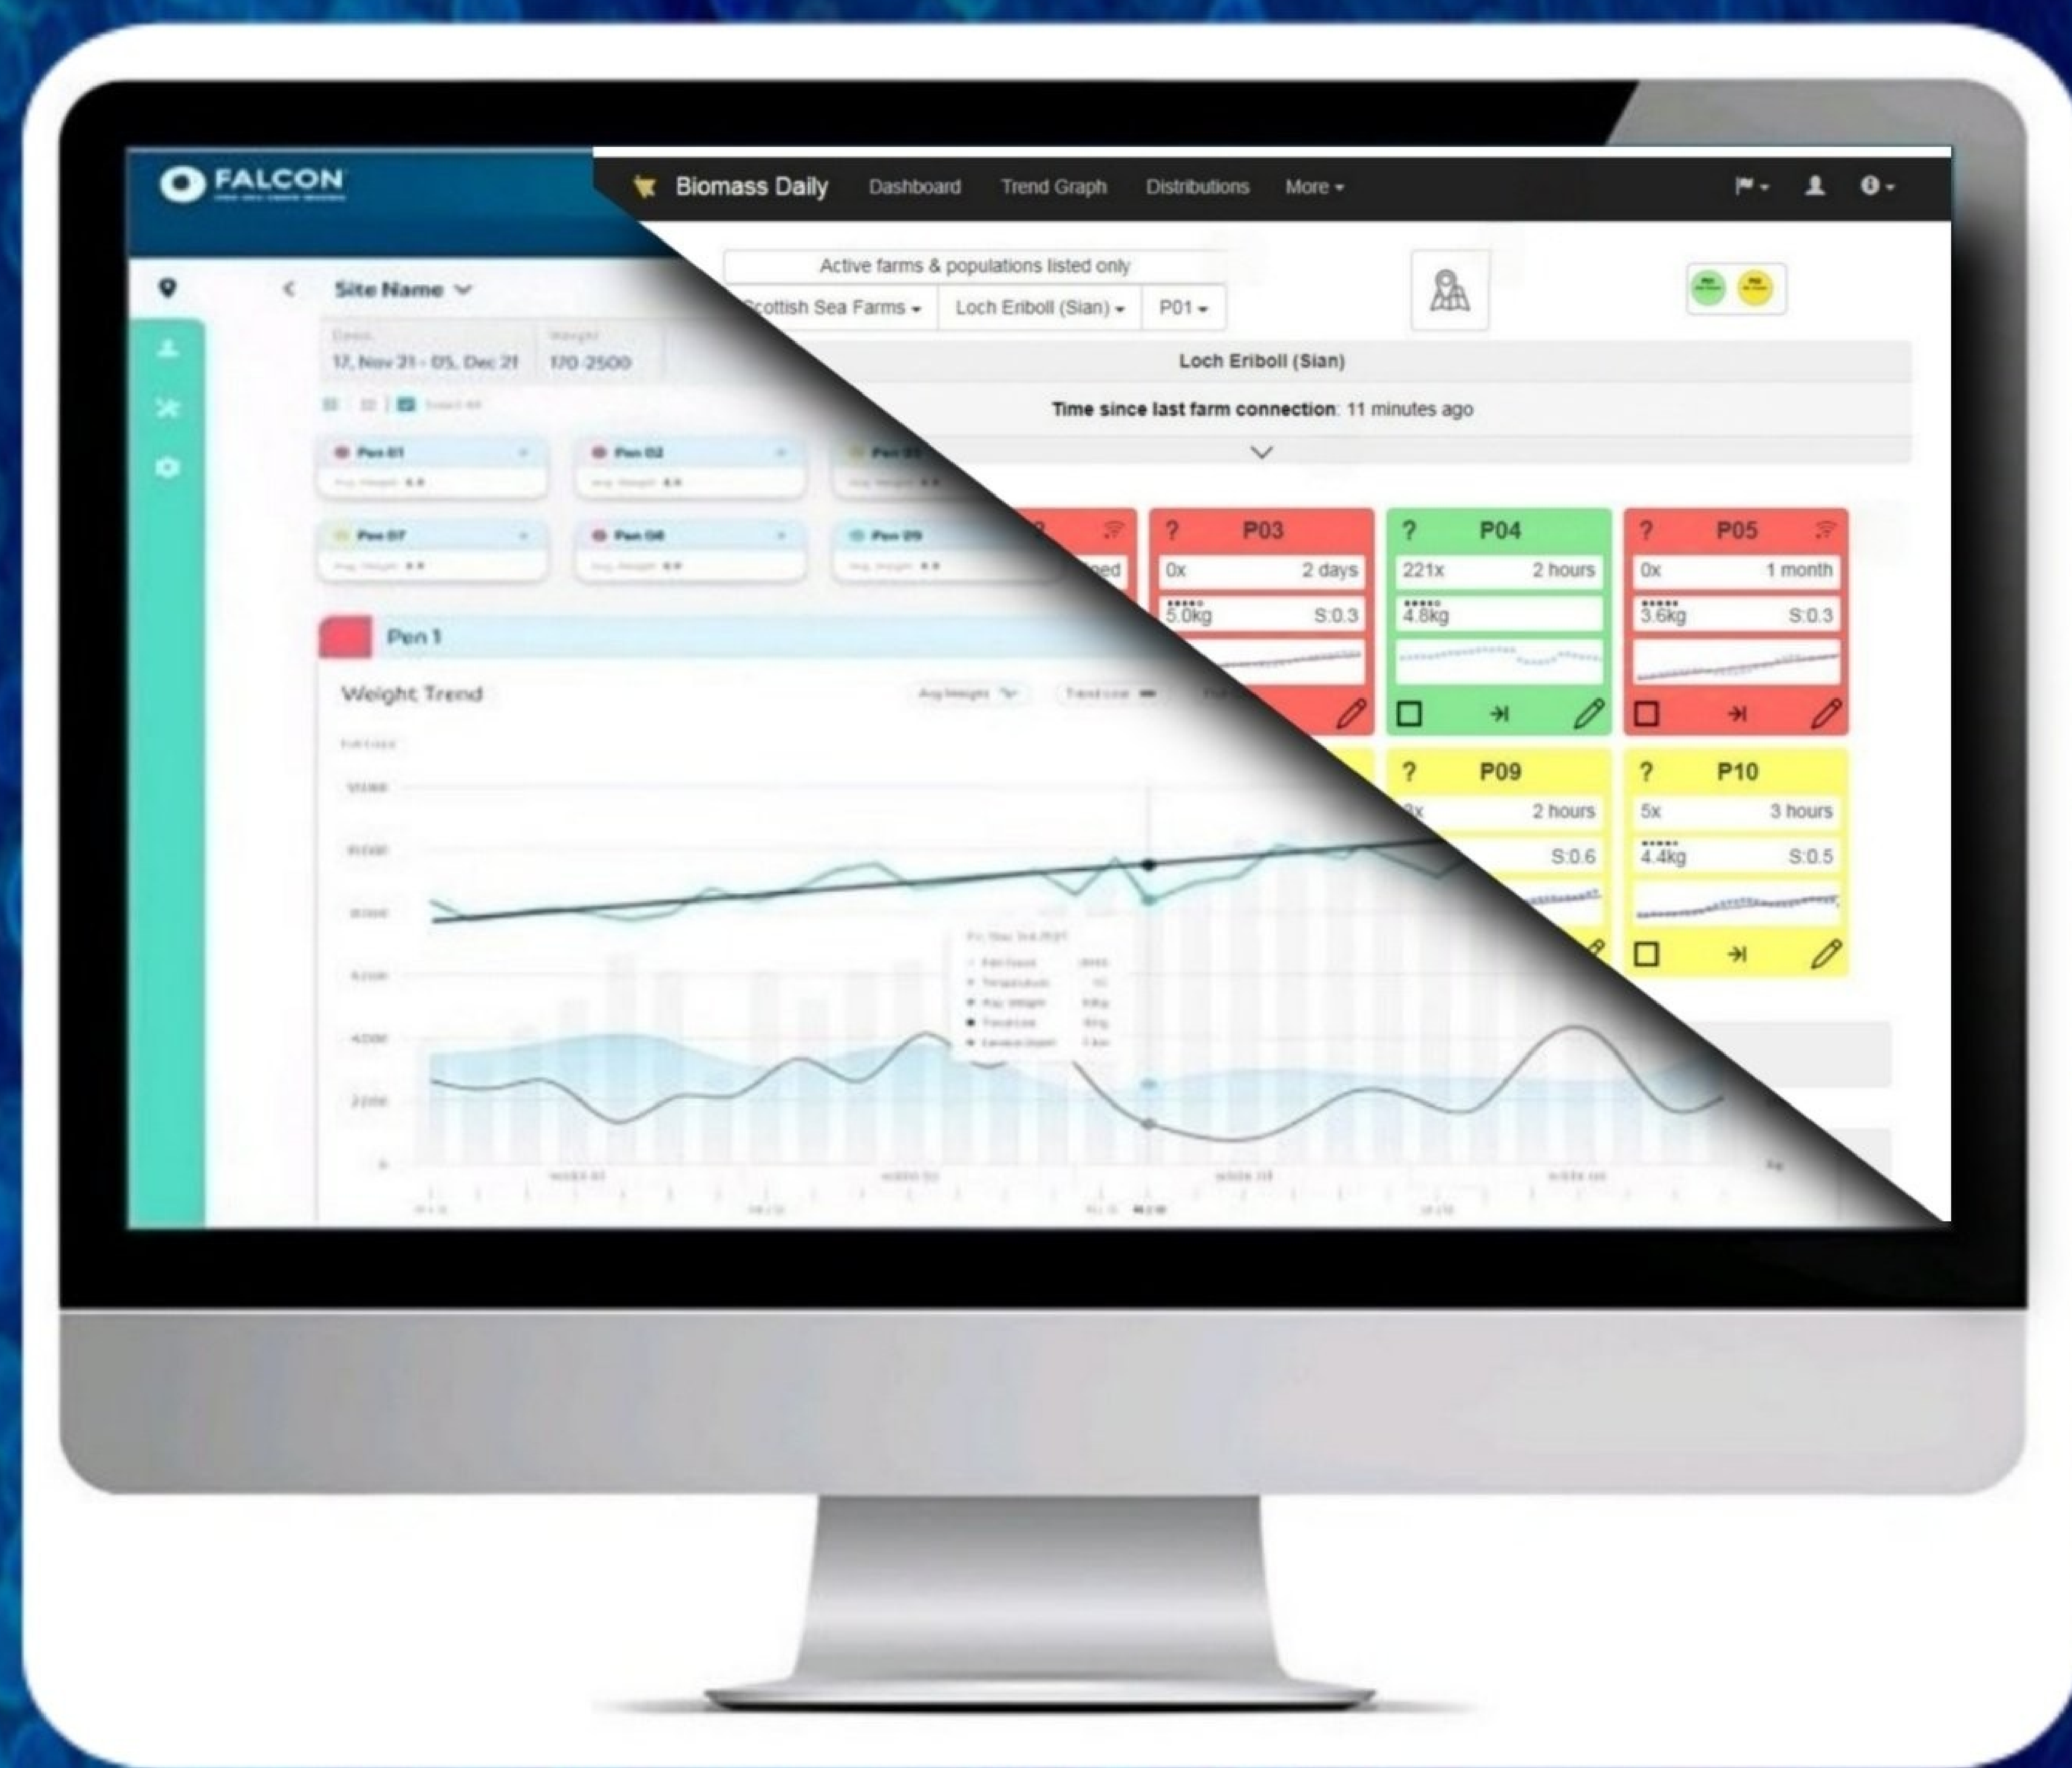

**Falcon** захватывает и отображает только лучшие изображения высокого разрешения из собираемого архива — прямо из садка на ваш рабочий стол

Теперь вы можете просматривать количество вшей в ежедневном, еженедельном, ежемесячном или ежегодном обзорах

**Синий:** Взрослая самка с нитями яиц

**Красный:** Взрослый самец

**Оранжевый:** Предвзрослая особь

**Зелёный:** Взрослая самка без нитей яиц

Во время не активного интернет-соединения умная система **Falcon** не простаивает, а продолжает собирать данные **24/7**

В момент подключения сети система синхронизирует накопленные данные с облаком, в котором большие данные анализируются с помощью ИИ, сортируются и конвертируются в детальнейшие структурированные отчёты

Обновленный, улучшенный, ещё более  
детальный и интуитивно понятный  
интерфейс и отчёты **Falcon**

(по сравнению с предыдущими версиями **Biomass Daily**)

MSD Animal Health

«Falcon Biomass —

замена рамок Vaki и движение