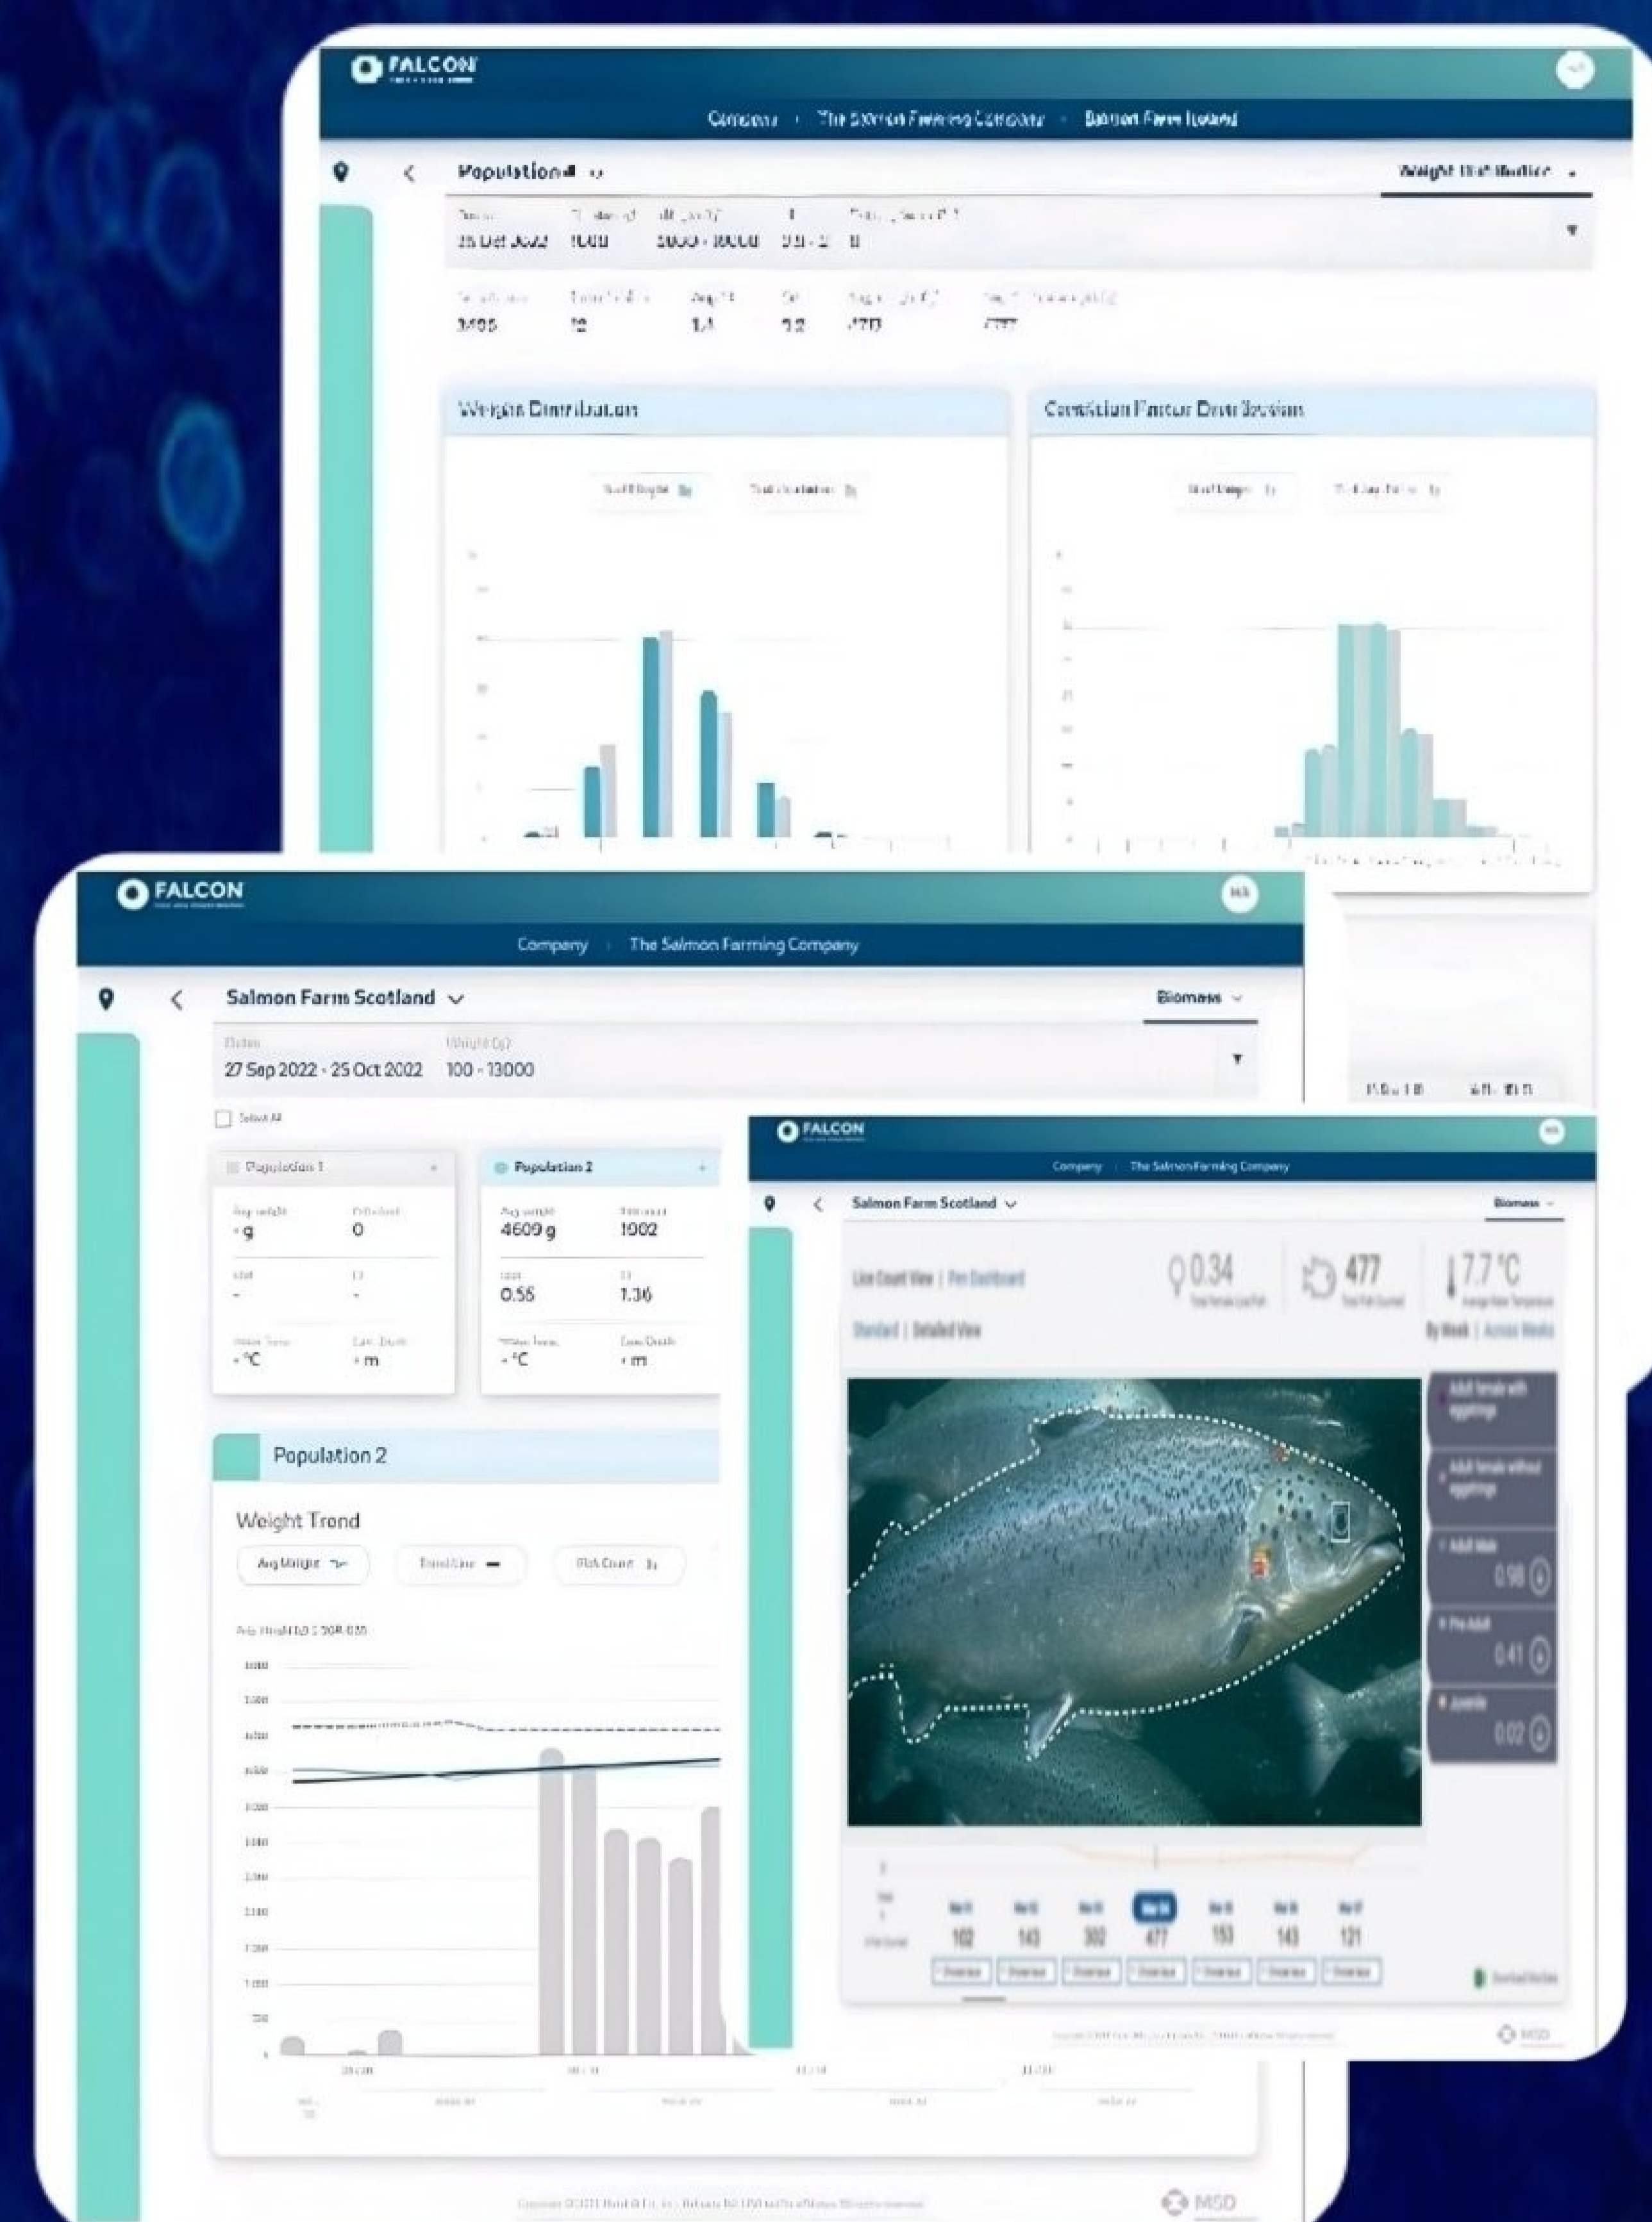

**Falcon** захватывает и отображает только лучшие изображения высокого разрешения из собираемого архива — прямо из садка на ваш рабочий стол

Теперь вы можете просматривать количество вшей в ежедневном, еженедельном, ежемесячном или ежегодном обзорах

**Falcon** может идентифицировать различные стадии лососевых вшей: халимус **2**, предвзрослая особь, взрослый самец и взрослая самка с нитями яиц и без них.

Благодаря хранению данных в облаке вы можете просматривать, экспортировать на локальный диск и анализировать результаты, где бы вы ни находились

**Синий:** Взрослая самка с нитями яиц

**Красный:** Взрослый самец

**Оранжевый:** Предвзрослая особь

**Зелёный:** Взрослая самка без нитей яиц

Во время не активного интернет-соединения умная система **Falcon** не простаивает, а продолжает собирать данные **24/7**

В момент подключения сети система синхронизирует накопленные данные с облаком, в котором большие данные анализируются с помощью ИИ, сортируются и конвертируются в детальнейшие структурированные отчёты